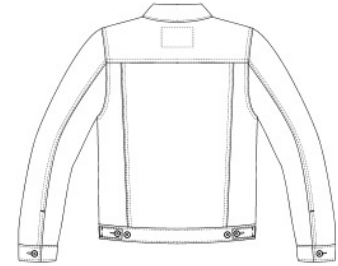

# KARIBAN

**REFERENCE :** K6136

**SIZES :** S\_M\_L\_XL\_XXL\_3XL

**COMPOSITION :**

Main fabric : Rinse Cotton / Elastane denim 99/1 - 11.50 OZ  
99%cotton / 1%elastane

**WEIGHT :**

Main fabric : 390 gsm

**TECHNICAL DETAIL :**

Rinse

**ARTICLE WEIGHT :**

782 gr/pc

DESCRIPTION	COLORS	PANTONE SERIGRAPHIE
<p><b>Français :</b> Blouson denim non doublé homme</p> <p><b>English :</b> Men's unlined denim jacket</p> <p><b>Nederlands :</b> Ongevoerde herenjas van denim</p> <p><b>Deutsch :</b> Ungefütterte, kurze Herren-Jeansjacke</p> <p><b>Español :</b> Cazadora vaquera sin forro de hombre</p> <p><b>Italiano :</b> Giacca denim non foderata uomo</p> <p><b>Português :</b> Blusão de ganga de homem sem forro</p>	Blue rinse	-

MEASUREMENT							
Description	S	M	L	XL	XXL	3XL	
<b>H05 (M)</b> Hauteur totale / Total height	62,50	64,50	66,50	68,50	70,50	72,50	
<b>W05 (M)</b> 1/2 largeur poitrine à 1.5cm de l'emmanchure / 1/2 chest width at 1.5cm below armhole	51,50	54,50	57,50	60,50	63,50	66,50	
<b>H15L (M)</b> Longueur manche longue / Long sleeve length	65,50	66,50	67,50	68,50	69,50	70,50	
<b>H32 (M)</b> Hauteur poche devant / Front pocket height	11	11,50	12	12,50	13	13,50	
<b>W32 (M)</b> Largeur poche devant / Front pocket width	10,50	11	11,50	12	12,50	13	